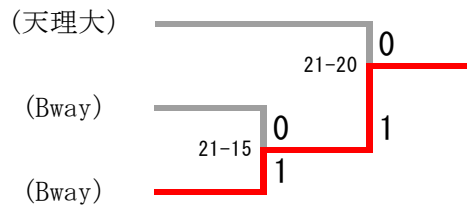

混合ダブルス 1 部

天野湧也
小山優
吉村健吾
木戸美咲
前田晃司
和田輝里